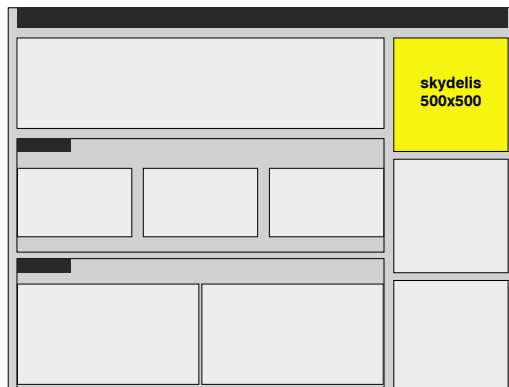

Metinis pasiūlymas skydeliui portale SA.lt

SKYDELIS DEŠINĖJE PUSĖJE (500X500 px)

1500 eur / metams

+ bonusas 12 skydelių naujienlaiškyje (el. paštu)

Kainos nurodytos eur + PVM, mokama iš anksto

Dešiniojo skydelio per metus